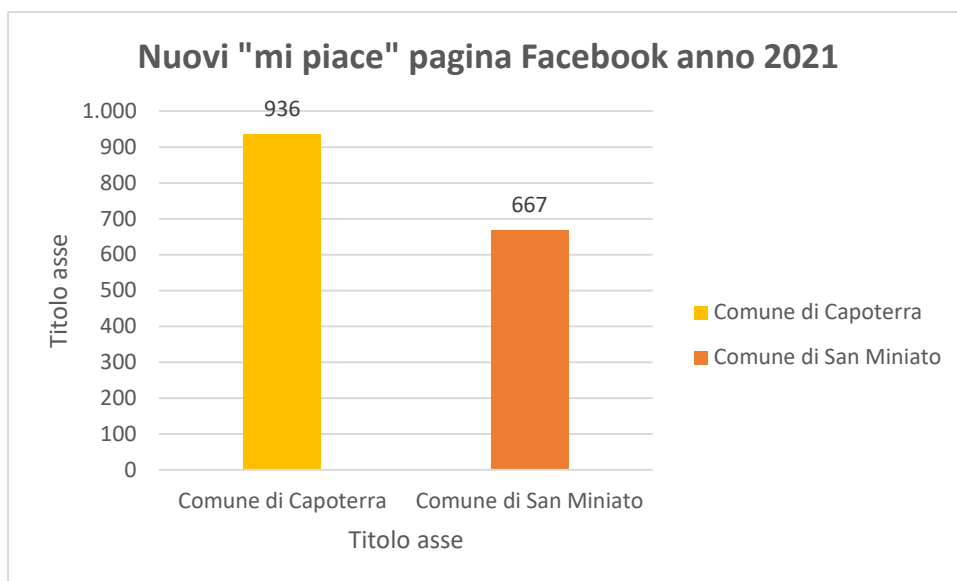

Entrambe le pagine Facebook risultano attive e vengono aggiornate con costanza.

Il Comune di San Miniato ha un numero di follower superiore rispetto al Comune di Capoterra:

La comparazione effettuata riguarda tutto l'anno 2021 e prende in considerazione i dati principali rilevati nelle due pagine Facebook:

- Copertura della pagina
- Totale visite alla pagina
- Nuovi "mi piace sulla pagina"

La copertura di una pagina è il numero di persone che hanno visto contenuti della pagina o riguardanti la pagina. Nel caso dell'analisi effettuata, la copertura si riferisce a tutto il 2021. Il Comune di San Miniato ha avuto una copertura maggiore con 193.997¹, mentre il Comune di Capoterra ha avuto una copertura totale di 114.051¹.

Le visite alla pagina misurano quante volte una pagina Facebook è stata visitata. Il Comune di Capoterra ha un numero di visite pari a 177.348¹, mentre il numero di visite del Comune di San Miniato è pari a 39.547¹.

1. I dati utilizzati per il confronto son quelli delle pagine Facebook dei due Comuni che son stati riportati a fine pagina.

Quando qualcuno mette "Mi piace" a una Pagina, dimostra il proprio sostegno alla Pagina e desidera visualizzarne i contenuti. Il Comune di Capoterra nel 2021 ha un numero di nuovi "mi piace" pari a 936¹ mentre per il Comune di San Miniato il totale dei nuovi "mi piace" è pari a 667¹.