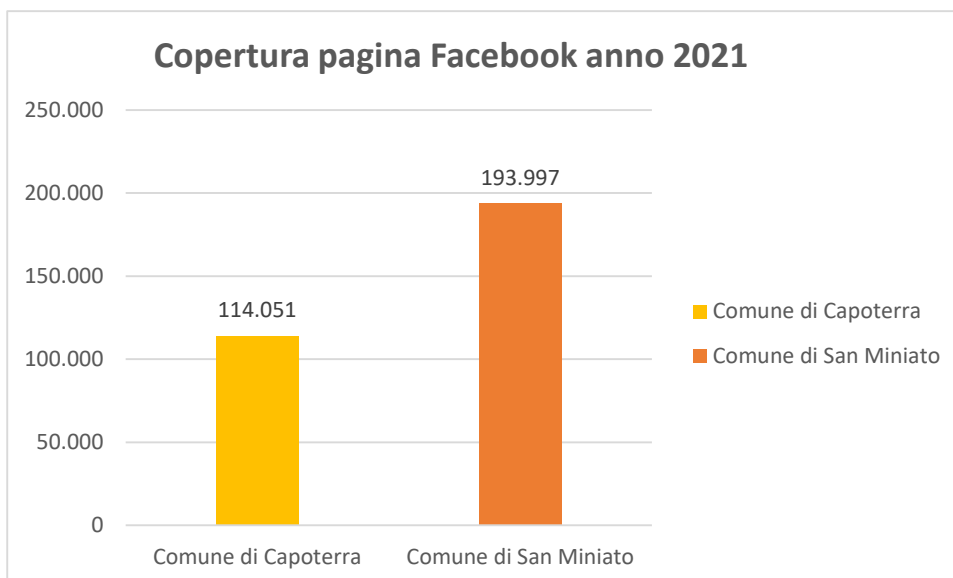

Avendo avuto qualche difficoltà nella ricerca del Comune con cui effettuare il confronto, si è deciso di ampliare la ricerca a livello nazionale e, dopo variate ricerche, la scelta è ricaduta sul Comune di San Miniato.

San Miniato ha delle caratteristiche simili a Capoterra: ha circa 27 mila abitanti, entrambi i comuni hanno un territorio molto esteso e numerose frazioni, sono simili anche come amministrazione ed entrambi hanno un sito internet semplice da consultare e una pagina Facebook gestita all'interno dei comuni.

Entrambe le pagine Facebook risultano attive e vengono aggiornate con costanza.

Il Comune di San Miniato ha un numero di follower superiore rispetto al Comune di Capoterra:

La comparazione effettuata riguarda tutto l'anno 2021 e prende in considerazione i dati principali rilevati nelle due pagine Facebook:

- Copertura della pagina
- Totale visite alla pagina
- Nuovi "mi piace sulla pagina"

La copertura di una pagina è il numero di persone che hanno visto contenuti della pagina o riguardanti la pagina. Nel caso dell'analisi effettuata, la copertura si riferisce a tutto il 2021. Il Comune di San Miniato ha avuto una copertura maggiore con 193.997¹, mentre il Comune di Capoterra ha avuto una copertura totale di 114.051¹.