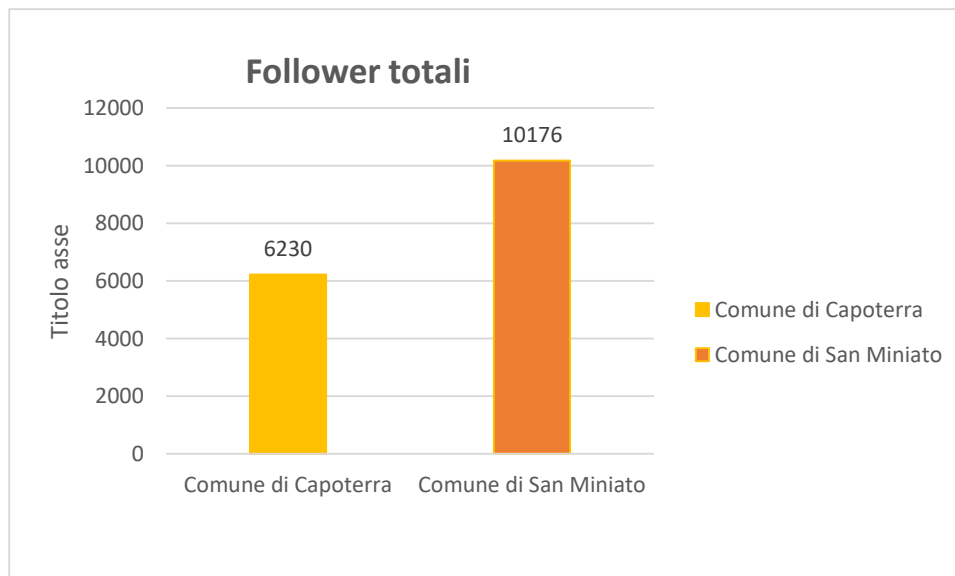

La prima fase del percorso è stata quella della ricerca di un altro Comune che avesse caratteristiche simili come il numero abitanti, l'estensione del territorio, la presenza di numerose frazioni, la distanza dal capoluogo regionale o da grossi centri.

Avendo avuto qualche difficoltà nella ricerca del Comune con cui effettuare il confronto, si è deciso di ampliare la ricerca a livello nazionale e, dopo variate ricerche, la scelta è ricaduta sul Comune di San Miniato.

San Miniato ha delle caratteristiche simili a Capoterra: ha circa 27 mila abitanti, entrambi i comuni hanno un territorio molto esteso e numerose frazioni, sono simili anche come amministrazione ed entrambi hanno un sito internet semplice da consultare e una pagina Facebook gestita all'interno dei comuni.

Entrambe le pagine Facebook risultano attive e vengono aggiornate con costanza.

Il Comune di San Miniato ha un numero di follower superiore rispetto al Comune di Capoterra:

La comparazione effettuata riguarda tutto l'anno 2021 e prende in considerazione i dati principali rilevati nelle due pagine Facebook:

- Copertura della pagina
- Totale visite alla pagina
- Nuovi "mi piace sulla pagina"