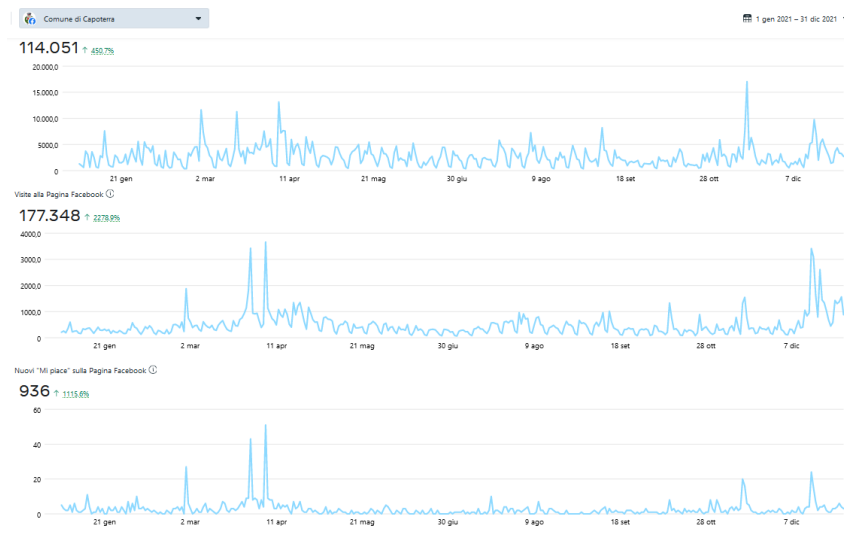

Comune di Capoterra

1. I dati utilizzati per il confronto son quelli delle pagine Facebook dei due Comuni che son stati riportati a fine pagina.