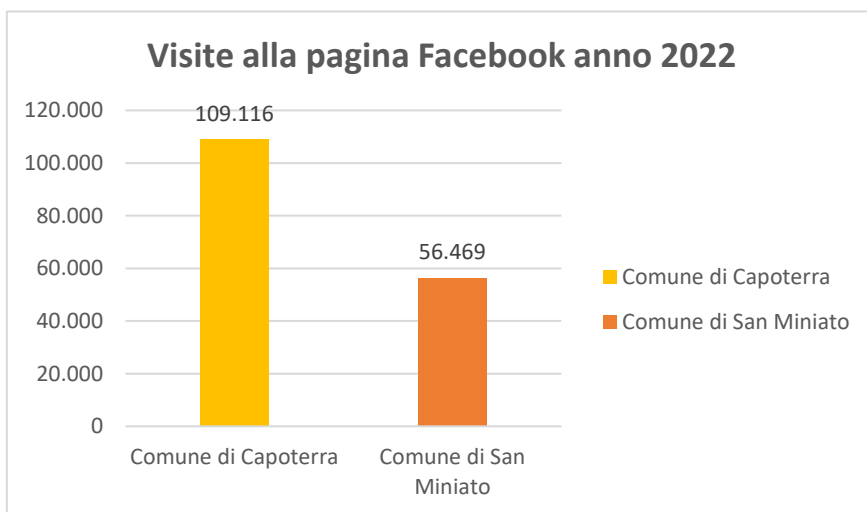

Anche nel 2022 entrambe le pagine Facebook risultano attive e vengono aggiornate con costanza.

I follower totali delle due pagine Facebook sono i seguenti:

La comparazione effettuata riguarda tutto l'anno 2022 e prende in considerazione i dati principali rilevati nelle due pagine Facebook:

- Copertura della pagina
- Totale visite alla pagina
- Nuovi "mi piace sulla pagina"

1. I dati utilizzati per il confronto sono quelli delle pagine Facebook dei due Comuni che sono stati riportati a fine pagina.

La copertura di una pagina è il numero di persone che hanno visto contenuti della pagina o riguardanti la pagina. Nel caso dell'analisi effettuata, la copertura si riferisce a tutto il 2022. Il Comune di San Miniato ha avuto una copertura maggiore con 143.790¹, mentre il Comune di Capoterra ha avuto una copertura totale di 72.675¹.

1. I dati utilizzati per il confronto son quelli delle pagine Facebook dei due Comuni che son stati riportati a fine pagina.

Entrambi i comuni hanno avuto una diminuzione della copertura della pagina Facebook: il Comune di San Miniato è passato da una copertura totale di 193.997¹ nel 2021 ad una copertura totale di 143.790¹. Capoterra nel 2022 ha avuto una copertura totale di 72.675¹, mentre nel 2021 era di 114.051¹.