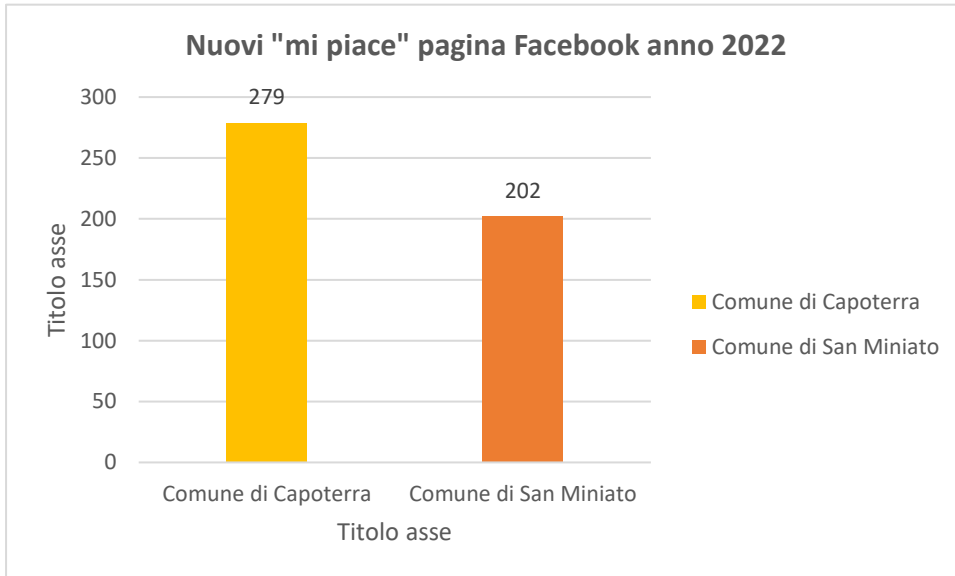

La copertura di una pagina è il numero di persone che hanno visto contenuti della pagina o riguardanti la pagina. Nel caso dell'analisi effettuata, la copertura si riferisce a tutto il 2022. Il Comune di San Miniato ha avuto una copertura maggiore con 143.790¹, mentre il Comune di Capoterra ha avuto una copertura totale di 72.675¹.

1. I dati utilizzati per il confronto son quelli delle pagine Facebook dei due Comuni che son stati riportati a fine pagina.

Entrambi i comuni hanno avuto una diminuzione della copertura della pagina Facebook: il Comune di San Miniato è passato da una copertura totale di 193.997¹ nel 2021 ad una copertura totale di 143.790¹. Capoterra nel 2022 ha avuto una copertura totale di 72.675¹, mentre nel 2021 era di 114.051¹.

Le visite alla pagina misurano quante volte una pagina Facebook è stata visitata. Il Comune di Capoterra ha un numero di visite pari a 109.116¹, mentre il numero di visite del Comune di San Miniato è pari a 56.469¹.

1. I dati utilizzati per il confronto son quelli delle pagine Facebook dei due Comuni che son stati riportati a fine pagina.

Il Comune di Capoterra ha avuto una diminuzione delle visite: nel 2022 son pari a 109.116¹ mentre nel 2021 erano 177.348¹. Il Comune di san Miniato ha incrementato le sue visite passando da 39.547¹ nel 2021 al 56.469¹ nel 2022.