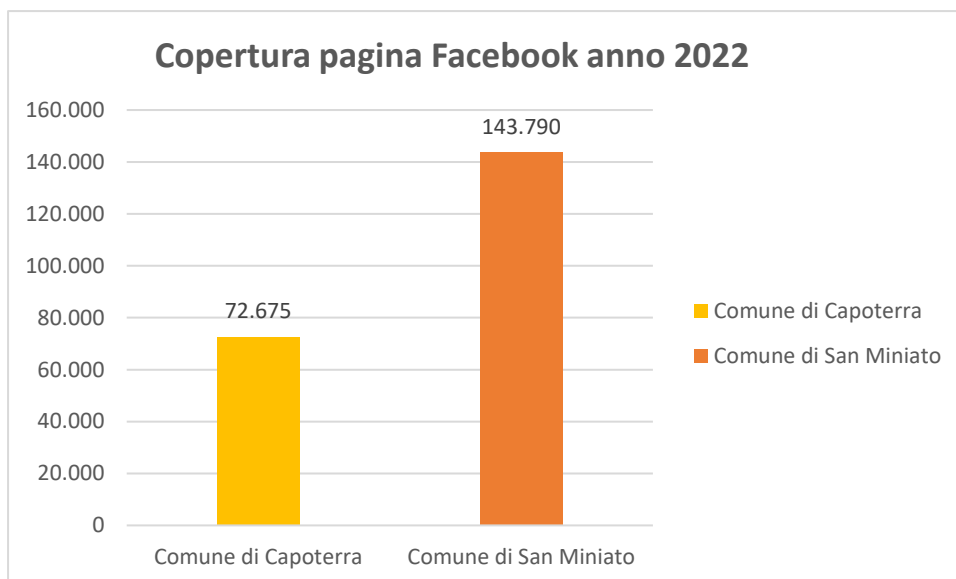

Nel 2022 continua la collaborazione con il Comune di San Miniato e, da quest'anno, nella analisi delle pagine Facebook si può confrontare l'andamento delle due pagine Facebook nei due anni, il 2021 e il 2022.

Anche nel 2022 entrambe le pagine Facebook risultano attive e vengono aggiornate con costanza.

I follower totali delle due pagine Facebook sono i seguenti:

La comparazione effettuata riguarda tutto l'anno 2022 e prende in considerazione i dati principali rilevati nelle due pagine Facebook:

- Copertura della pagina
- Totale visite alla pagina
- Nuovi "mi piace sulla pagina"

1. I dati utilizzati per il confronto sono quelli delle pagine Facebook dei due Comuni che sono stati riportati a fine pagina.

La copertura di una pagina è il numero di persone che hanno visto contenuti della pagina o riguardanti la pagina. Nel caso dell'analisi effettuata, la copertura si riferisce a tutto il 2022. Il Comune di San Miniato ha avuto una copertura maggiore con 143.790¹, mentre il Comune di Capoterra ha avuto una copertura totale di 72.675¹.