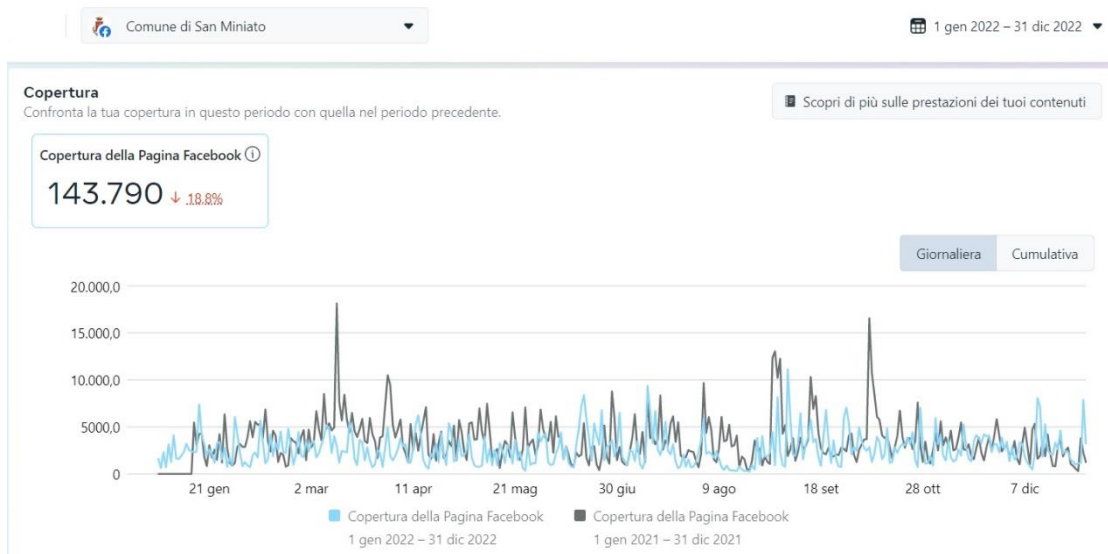

Comune di San Miniato

Comune di Capoterra

1. I dati utilizzati per il confronto son quelli delle pagine Facebook dei due Comuni che son stati riportati a fine pagina.