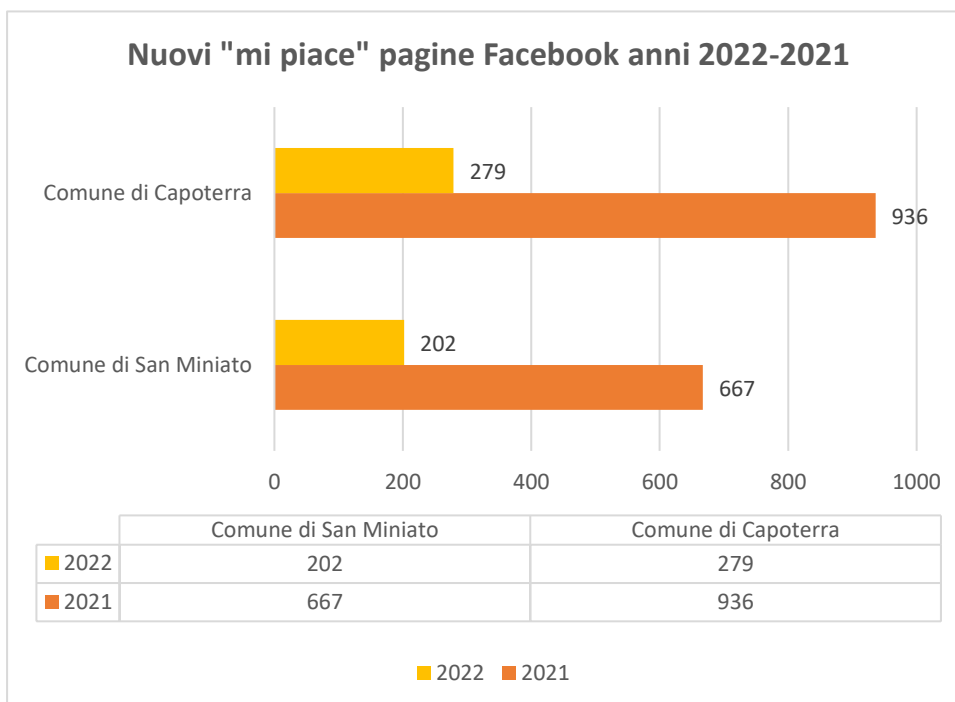

Quando qualcuno mette "Mi piace" a una Pagina, dimostra il proprio sostegno alla Pagina e desidera visualizzarne i contenuti. Il Comune di Capoterra nel 2022 ha un numero di nuovi "mi piace" pari a 279¹ mentre per il Comune di San Miniato il totale dei nuovi "mi piace" è pari a 202¹.