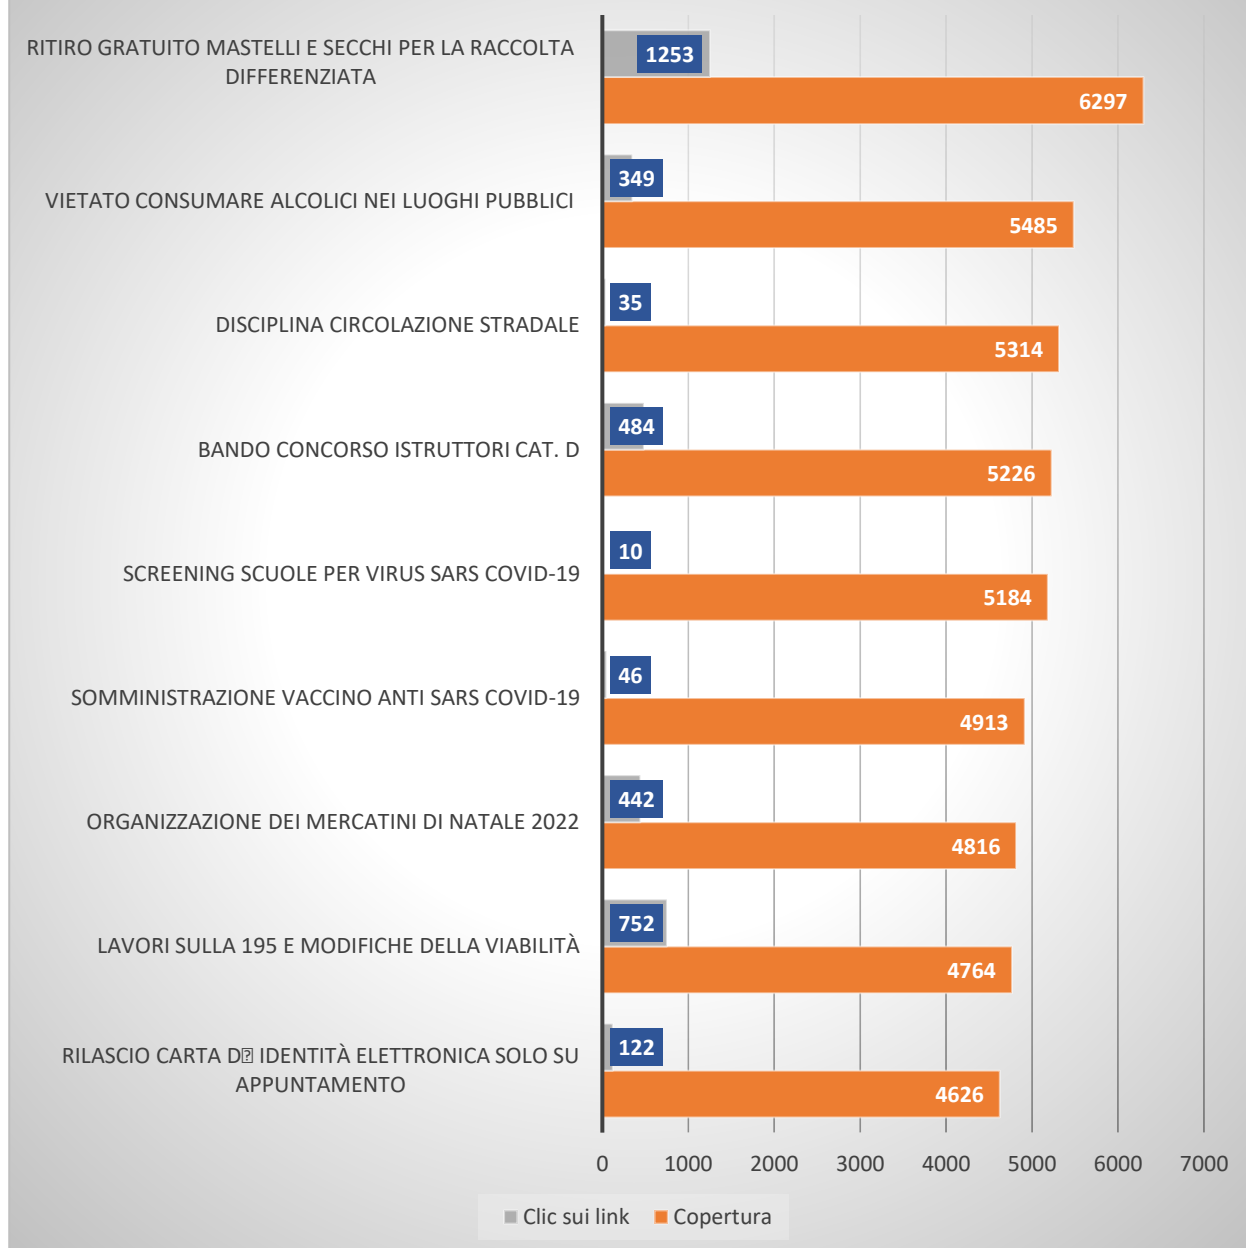

1. I dati utilizzati per il confronto son quelli delle pagine Facebook dei due Comuni che son stati riportati a fine pagina.

Entrambi i comuni hanno avuto un decremento significativo dei nuovi “mi piace”. Capoterra è passato da 936¹ nel 2021 a 279¹ nel 2022, mentre san Miniato è passato da 667¹ nel 2021 A 202¹ nel 2022.

Conclusioni:

Il Comune di Capoterra ha un numero di follower più basso rispetto ai follower di San Miniato (6.258 contro 10.207).

Il Comune di Capoterra ha avuto una diminuzione nel numero di visite totali passando da 177.348¹ nel 2021 a 109.116¹ nel 2022. Il Comune di San Miniato ha incrementato il numero di visite totali: son state 39.547¹ nel 2021 al 56.469¹ nel 2022. Entrambi i comuni hanno avuto una diminuzione della copertura della pagina Facebook: il Comune di San Miniato è passato da una copertura totale di 193.997¹ nel 2021 ad una copertura totale di 143.790¹. Capoterra nel 2022 ha avuto una copertura totale di 72.675¹, mentre nel 2021 era di 114.051¹.

Anche il numero dei nuovi “mi piace” è diminuito in entrambi i comuni: Capoterra è passato da 936¹ nel 2021 a 279¹ nel 2022, mentre san Miniato è passato da 667¹ nel 2021 a 202¹ nel 2022.

All'interno dei Social del Comune di Capoterra Facebook anche per il 2022 risulta il social più seguito ed è utilizzato dagli utenti per informarsi sulle attività del comune, sui servizi offerti, sulla viabilità e sulle condizioni meteo. L'anno 2022 è stato l'anno di transizione per l'uscita dalle restrizioni della pandemia SARS 2 Covid-19 e la pagina Facebook del Comune rispecchia questa fase.

1. I dati utilizzati per il confronto son quelli delle pagine Facebook dei due Comuni che son stati riportati a fine pagina.

Pagine più cliccate nell'anno 2022

I quattro articoli con più copertura e reazioni risultano essere quelli su: