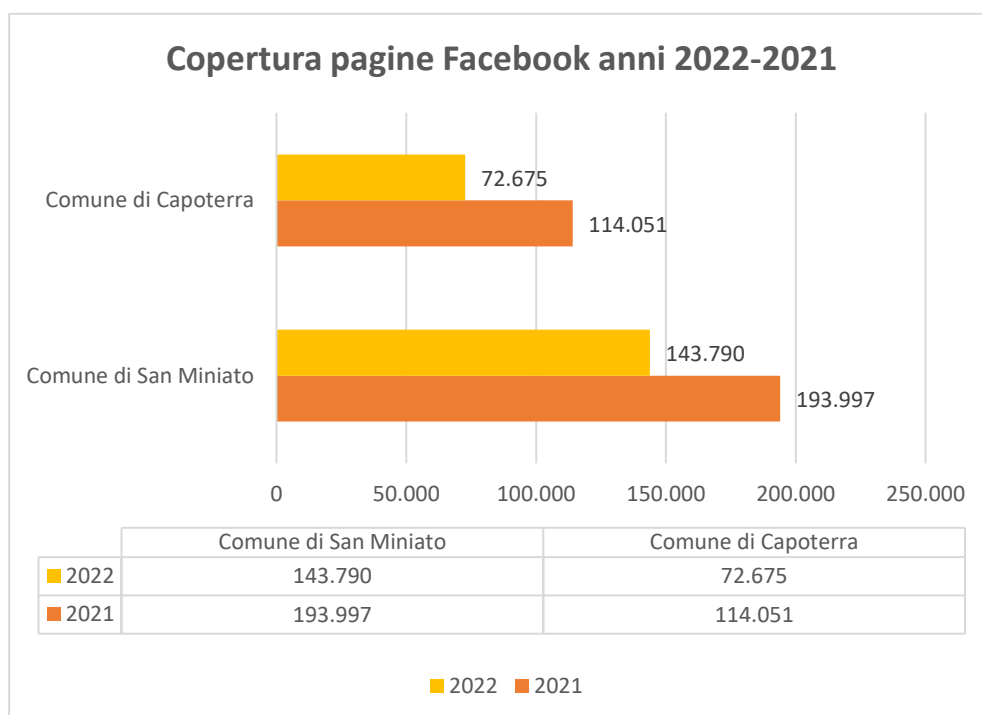

Nel 2022 continua la collaborazione con il Comune di San Miniato e, da quest'anno, nella analisi delle pagine Facebook si può confrontare l'andamento delle due pagine Facebook nei due anni, il 2021 e il 2022.

Anche nel 2022 entrambe le pagine Facebook risultano attive e vengono aggiornate con costanza.

I follower totali delle due pagine Facebook sono i seguenti:

La comparazione effettuata riguarda tutto l'anno 2022 e prende in considerazione i dati principali rilevati nelle due pagine Facebook:

- Copertura della pagina
- Totale visite alla pagina
- Nuovi "mi piace sulla pagina"

1. I dati utilizzati per il confronto sono quelli delle pagine Facebook dei due Comuni che sono stati riportati a fine pagina.

La copertura di una pagina è il numero di persone che hanno visto contenuti della pagina o riguardanti la pagina. Nel caso dell'analisi effettuata, la copertura si riferisce a tutto il 2022. Il Comune di San Miniato ha avuto una copertura maggiore con 143.790¹, mentre il Comune di Capoterra ha avuto una copertura totale di 72.675¹.