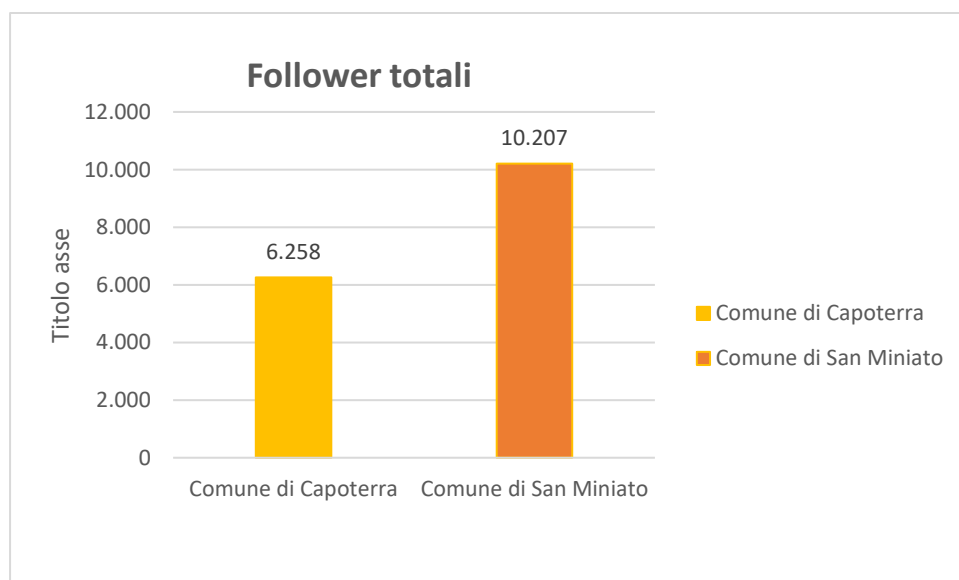

La prima fase del percorso è stata quella della ricerca di un altro Comune che avesse caratteristiche simili come il numero abitanti, l'estensione del territorio, la presenza di numerose frazioni, la distanza dal capoluogo regionale o da grossi centri.

Avendo avuto qualche difficoltà nella ricerca del Comune con cui effettuare il confronto, si è deciso di ampliare la ricerca a livello nazionale e, dopo variate ricerche, la scelta è ricaduta sul Comune di San Miniato che ha caratteristiche simili a Capoterra: ha circa 27 mila abitanti, entrambi i comuni hanno un territorio molto esteso e numerose frazioni, sono simili anche come amministrazione ed entrambi hanno un sito internet semplice da consultare e una pagina Facebook gestita all'interno dei comuni.

Nel 2022 continua la collaborazione con il Comune di San Miniato e, da quest'anno, nella analisi delle pagine Facebook si può confrontare l'andamento delle due pagine Facebook nei due anni, il 2021 e il 2022.

Anche nel 2022 entrambe le pagine Facebook risultano attive e vengono aggiornate con costanza.

I follower totali delle due pagine Facebook sono i seguenti:

La comparazione effettuata riguarda tutto l'anno 2022 e prende in considerazione i dati principali rilevati nelle due pagine Facebook:

- Copertura della pagina
- Totale visite alla pagina
- Nuovi "mi piace sulla pagina"

1. I dati utilizzati per il confronto sono quelli delle pagine Facebook dei due Comuni che sono stati riportati a fine pagina.